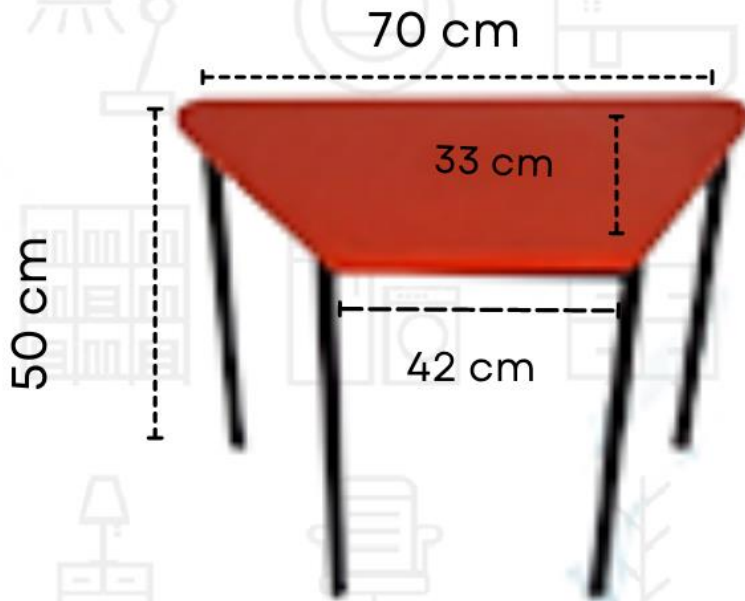

También disponible
en medidas:

1.20m x 60cm x 65cm
55cm alt

Colores disponibles:

Azul

Naranja

Verde

Capacidad máxima

1 niño@

Modelos:

➤ MECHTZ-C

Mesa trapezoidal preescolar **fabricada en cuadro de 1"** superficie en concha, medida de cubierta 70x42x33cm con altura de 50 cm

➤ MECHTZ-C1/4

Mesa trapezoidal preescolar **fabricada en cuadro de 1 1/4"** superficie en concha, medida de cubierta 70x42x33cm con altura de 50 cm

SUCURSAL EL MIRADOR.

Carr. Nal. Entre el ISSSTE y el MORENO.
A 50 mts de la maderería El Mirador

SUCURSAL EL PINTOR.

Carr. Nal. A 100 mts de la base de taxis de Chalma. Colonia El Pintor.
(dentro de las instalaciones de Materiales El Pintor)

/mueblesinma

77 11 86 00 75

77 13 22 80 10